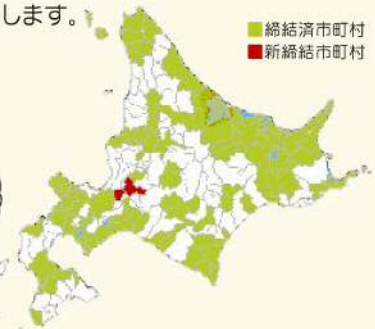

## 「災害時協力協定」締結のお知らせ

弊協会は新たに次の自治体と「災害時協力協定」を締結いたしましたのでお知らせします。

江別市 平成27年2月19日

岩見沢市 平成27年2月26日