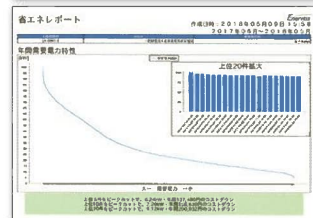

- スマートメーターBluetooth情報に基づく高精度予測・監視機能
- 使用電力や予測電力をパソコンやタブレットにリアルタイム表示
- 限界警報発生時にはメールや自動音声電話でお知らせ
- 定期レポートメールやデマンドお知らせメールを配信
- ECOレベル(省エネ目標値)を30分ごとに自動表示

電力量と電気料金をロングスパンで一元管理

02 実績管理

使用電力量の積算値を常時収集してデータベース化、電力量実績と電気料金を長期間にわたって一元管理できます。

- 最大電力や電気料金などの推移を長期的に把握・分析
- ご希望に応じて実績や途中経過に関する日報・月報・年報を発行

省エネ・コストダウンに役立つ情報をお届け

03 ECOソリューション

省エネレポートを無料配信、省エネ・コストダウンに関わるコンサルティングも有料にて承ります。

- 省エネレポートの無料配信
- 多数事業所の電力・料金実績、定期報告用数値の集計
- 料金シミュレーション
- 省エネコンサルティング* (デマンド自動制御・設備改善に関するご提案)
- 契約コンサルティング* (★は別途有料契約となります。)

※Enerwiss® (エネビス)は、一般財団法人北海道電気保安協会の登録商標であり、当協会が所有する「電力見える化クラウドシステム」および同システムをご利用いただくサービスの総称です。

でんき保安

キーワードクイズ

問題

幕別町のシンボルである「ピラ・リ」には、町に住む人々の〇〇を見守り続けてほしいという願いが込められています。〇に入る文字を2文字でお答えください。

2文字 →

ヒント

本誌表紙にヒントとなるキーワードがあります。