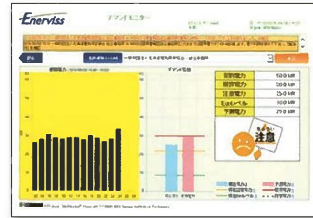

平成30年度「北海道省エネルギー・新エネルギー促進大賞」省エネルギー部門大賞受賞!
 平成30年度「北国の省エネ・新エネ大賞」優秀賞受賞!

電力の「いま」が見える。 コストダウンの「未来」が見える。

Enerwiss(エネビス)専用ダイヤル
 ☎011-555-5050
 エネビス 検索

電力使用状況をリアルタイムでチェック

01 デマンド管理

デマンドモニター搭載で電力使用状況をリアルタイム表示、契約電力の超過防止と削減に役立ちます。

- スマートメーターBluetooth情報に基づく高精度予測・監視機能
- 使用電力や予測電力をパソコンやタブレットにリアルタイム表示
- 限界警報発生時にはメールや自動音声電話でお知らせ
- 定期レポートメールやデマンドお知らせメールを配信
- ECOレベル(省エネ目標値)を30分ごとに自動表示

電力量と電気料金をロングスパンで一元管理

02 実績管理

使用電力量の積算値を常時収集してデータベース化、電力量実績と電気料金を長期間にわたって一元管理できます。

- 最大電力や電気料金などの推移を長期的に把握・分析
- ご希望に応じて実績や途中経過に関する日報・月報・年報を発行

省エネ・コストダウンに役立つ情報をお届け

03 ECOソリューション

省エネレポートを無料配信、省エネ・コストダウンに関わるコンサルティングも有料にて承ります。

- 省エネレポートの無料配信
- 多数事業所の電力・料金実績、定期報告用数値の集計
- 料金シミュレーション
- 省エネコンサルティング* (デマンド自動制御・設備改善に関するご提案)
- 契約コンサルティング* (★は別途有料契約となります。)