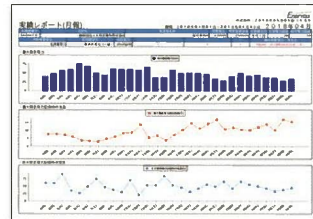

- スマートメーターBluetooth情報に基づく高精度予測・監視機能
- 使用電力や予測電力をパソコンやタブレットにリアルタイム表示
- 限界警報発生時にはメールや自動音声電話でお知らせ
- 定期レポートメールやデマンドお知らせメールを配信
- ECOレベル(省エネ目標値)を30分ごとに自動表示

電力量と電気料金をロングスパンで一元管理

02 実績管理

使用電力量の積算値を常時収集してデータベース化、電力量実績と電気料金を長期間にわたって一元管理できます。

- 最大電力や電気料金などの推移を長期的に把握・分析
- ご希望に応じて実績や途中経過に関する日報・月報・年報を発行

省エネ・コストダウンに役立つ情報をお届け

03 ECOソリューション

省エネレポートを無料配信、省エネ・コストダウンに関わるコンサルティングも有料にて承ります。

- 省エネレポートの無料配信
- 多数事業所の電力・料金実績、定期報告用数値の集計
- 料金シミュレーション
- 省エネコンサルティング* (デマンド自動制御・設備改善に関するご提案)
- 契約コンサルティング* (★は別途有料契約となります。)